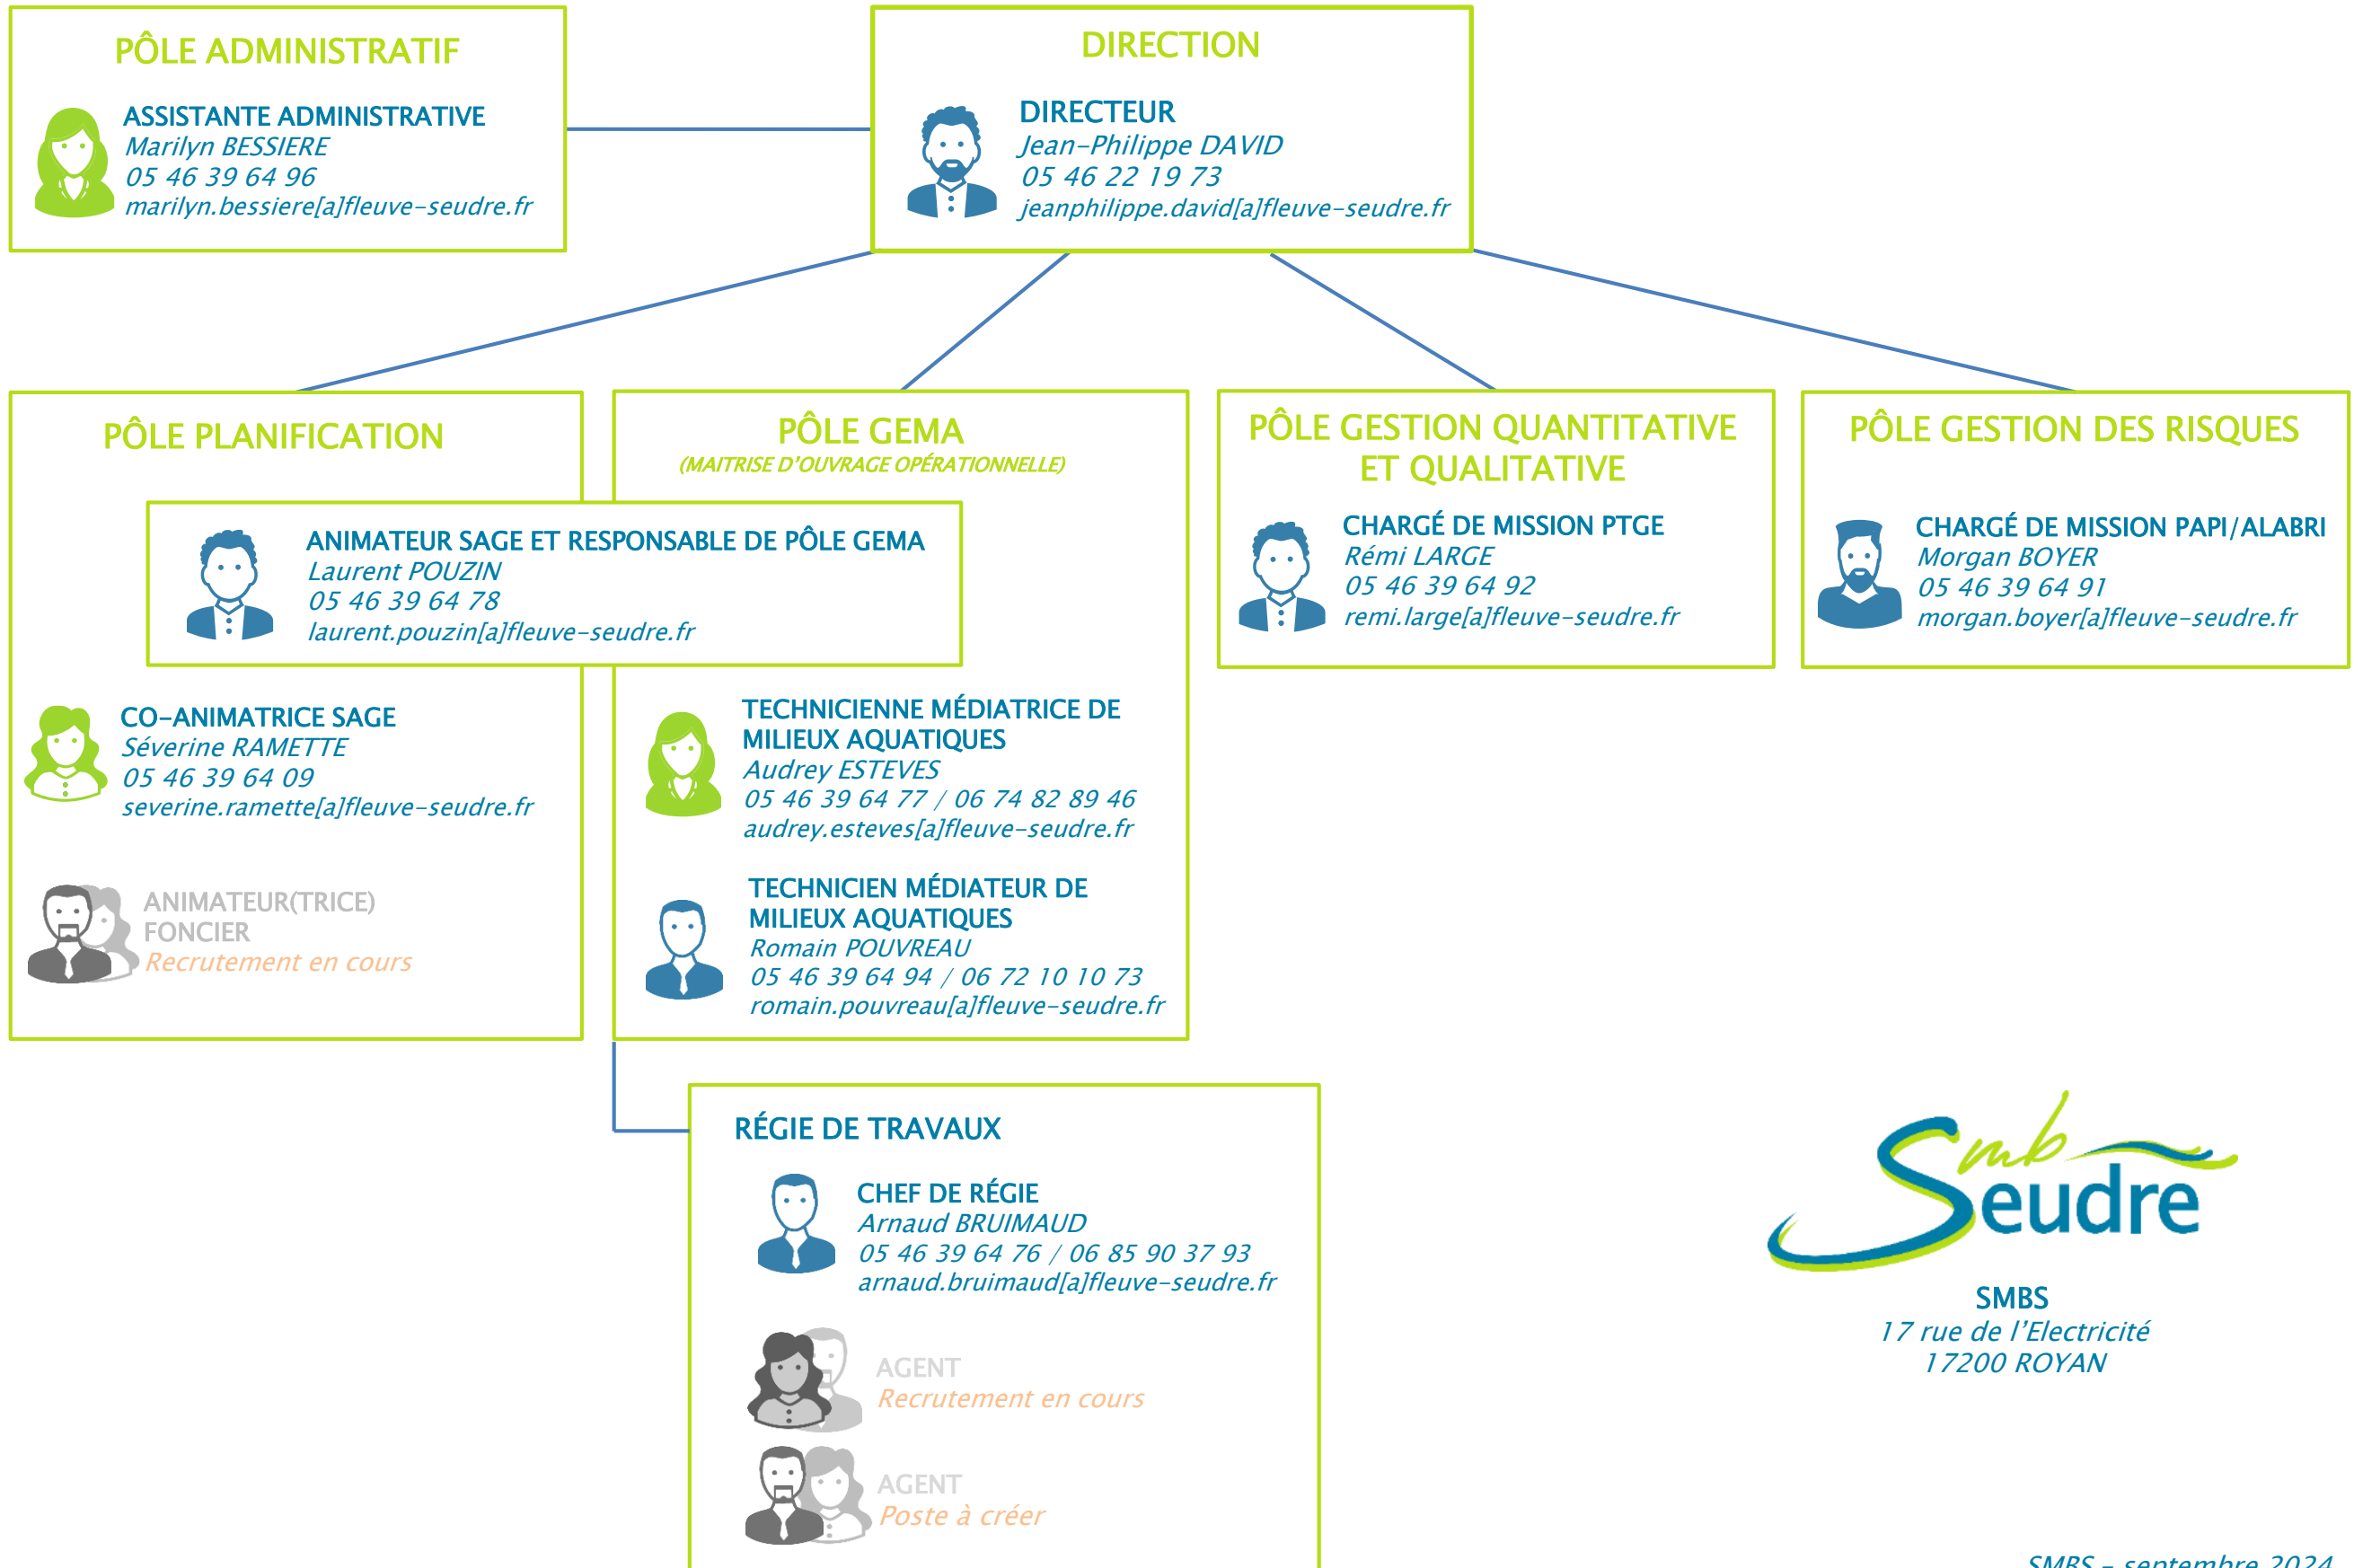

ORGANIGRAMME DU SYNDICAT MIXTE DU BASSIN DE LA SEUDRE

SMBS
17 rue de l'Electricité
17200 ROYAN